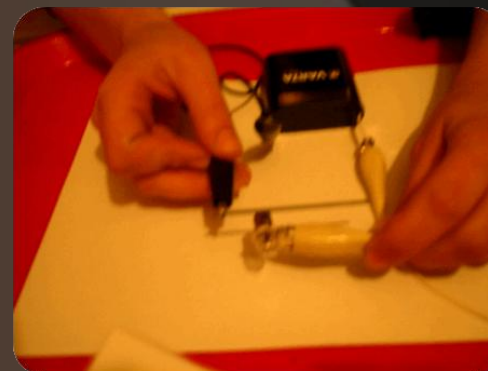

Το μουσείο πειραμάτων... σας περιμένει! Το νεόδμητο κτίριο που μας στεγάζει βρίσκεται στην Καισαριανή, 5 λεπτά από την έξοδο της Αττικής οδού και είναι εύκολα προσβάσιμο από μεγάλα λεωφορεία, από την οδό Φιλολάου. Για λόγους ασφαλούς προσέλευσης των μαθητών τα σχολικά τμήματα παραλαμβάνονται μόνο από το προκαθορισμένο σημείο συνάντησης (Φιλολάου 1), το οποίο απέχει 10μ. από την είσοδο του κτιρίου μας. Η αποβίβαση από Ι.Χ. ή μικρά σχολικά (έως 25 θέσεων) μπορεί να πραγματοποιηθεί στην είσοδο του κτιρίου. Εξωτερική άπωση και υποδοχή: